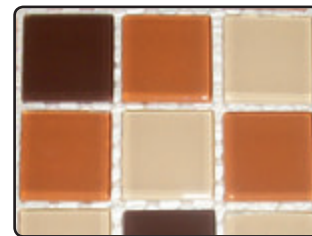

CRISTALOVITREO®

MOSAICO

Mosaico Colore  
Baño Casa Particular  
Cuernavaca, Morelos, México

Mezcla Verdes

Mezcla Fuego

VC-955

Mezcla Azules

Mezcla Grises