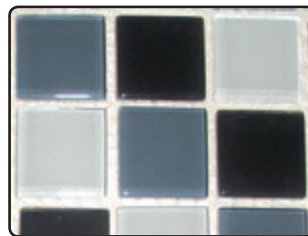

CRISTALOVITREO®

MOSAICO

Mosaico Colore  
Baño Casa Particular  
Cuernavaca, Morelos, México

Mezcla Verdes

Mezcla Fuego

VC-955

Mezcla Azules

Mezcla Grises