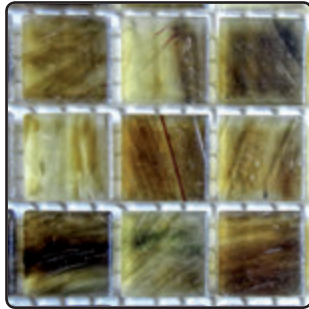

La línea Vetro Amber se manifiesta para satisfacer la necesidad de los seres creativos que precisan de un recubrimiento que evoque lujo, originalidad y exclusividad.

De belleza etérea y dimensión ideal, logra que cualquier espacio y superficie donde sea aplicado trascienda los ideales de la belleza; al dotarlos de matices dinámicos y contrastes de luminosidad.

La perfección que se adquiere al utilizar Vetro Amber en cualquier diseño arquitectónico o de interiorismo, garantiza que es la elección adecuada.

**VETRO AMBER**

Mosaico Amber  
Casa Particular  
Los Cabos, B.C.S., México