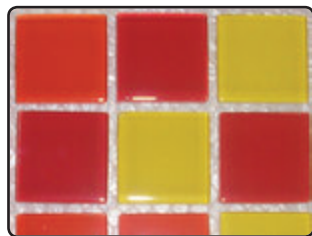

CRISTALOVITREO®

MOSAICO

Mosaico Colore  
Baño Casa Particular  
Cuernavaca, Morelos, México

Mezcla Verdes

Mezcla Fuego

VC-955

Mezcla Azules

Mezcla Grises