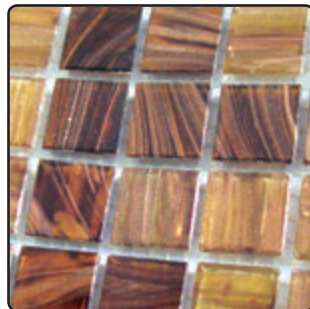

VETRO VENEZIA®  
MOSAICO

Mosaico Veneciano  
Grand Velas, Nuevo Vallarta  
Nayarit, México

línea: esencial

Tamaños: 2 x 2 cm, 5 x 5 cm.

Estas son muestras representativas, el producto puede presentar ligeras variaciones en tonos de acuerdo al lote de producción.

VETROVENEZIA<sup>®</sup>  
MOSAICO

VETRO VENEZIA®  
MOSAICO

Mosaico Veneciano Veneta  
Baño Casa Particular  
Los Cabos, B.C.S., México

línea: veneta

Mezcla Azules

Mezcla Cafés

Mezcla Grises

Mezcla Verdes