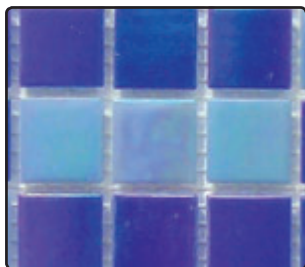

VETRO VENEZIA®  
MOSAICO

Mosaico Veneciano Esmalto  
Piscina Particular  
Cancún, Qintana Roo, México

OP14

OP20

OP21

OP24

Mezcla Azules

Mezcla Fuego

Mezcla Grises

línea: esmalto

Tamaño: 2 x 2 cm.

Estas son muestras representativas, el producto puede presentar ligeras variaciones en tonos de acuerdo al lote de producción.

VETROVENEZIA<sup>®</sup>  
MOSAICO