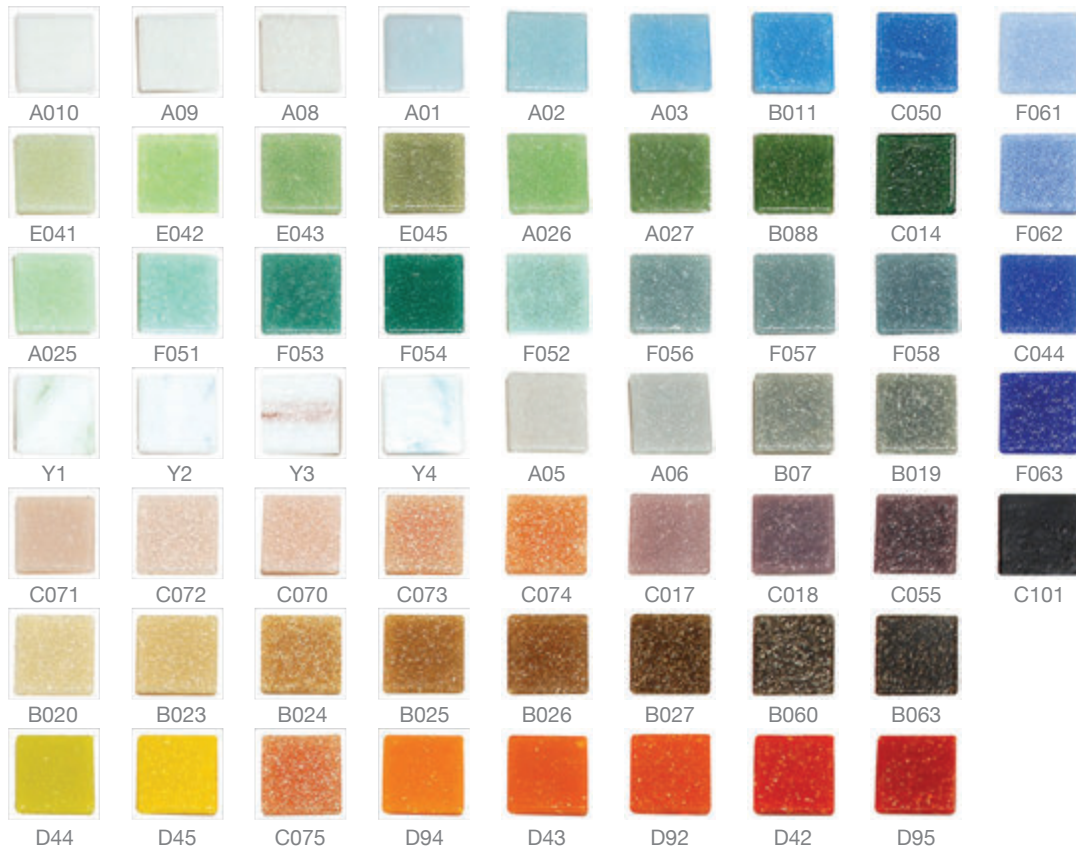

línea: esencial

Tamaños: 2 x 2 cm, 5 x 5 cm.

Estas son muestras representativas, el producto puede presentar ligeras variaciones en tonos de acuerdo al lote de producción.

VETROVENEZIA®
MOSAICO