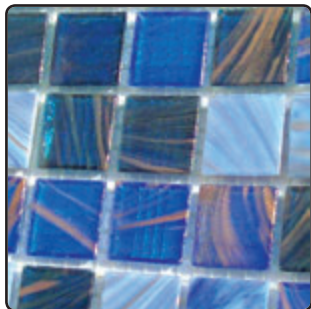

línea: veneta

Mezcla Azules