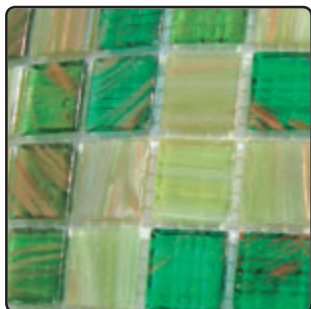

VETRO VENEZIA®  
MOSAICO

Mosaico Veneciano  
Grand Velas, Nuevo Vallarta  
Nayarit, México

línea: esencial

Tamaños: 2 x 2 cm, 5 x 5 cm.

Estas son muestras representativas, el producto puede presentar ligeras variaciones en tonos de acuerdo al lote de producción.

VETROVENEZIA<sup>®</sup>  
MOSAICO

VETRO VENEZIA®  
MOSAICO

Mosaico Veneciano Veneta  
Baño Casa Particular  
Los Cabos, B.C.S., México

línea: veneta

Mezcla Azules

Mezcla Cafés

Mezcla Grises

Mezcla Verdes