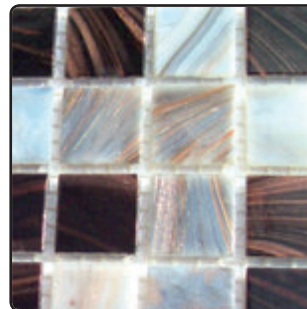

VETRO VENEZIA®  
MOSAICO

Mosaico Veneciano  
Grand Velas, Nuevo Vallarta  
Nayarit, México

línea: esencial

Tamaños: 2 x 2 cm, 5 x 5 cm.

Estas son muestras representativas, el producto puede presentar ligeras variaciones en tonos de acuerdo al lote de producción.

VETROVENEZIA<sup>®</sup>  
MOSAICO

VETRO VENEZIA®  
MOSAICO

Mosaico Veneciano Veneta  
Baño Casa Particular  
Los Cabos, B.C.S., México

línea: veneta

Mezcla Azules

Mezcla Cafés

Mezcla Grises

Mezcla Verdes