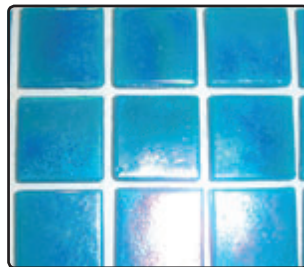

OP20

línea: esmalto

Tamaño: 2 x 2 cm.

Estas son muestras representativas, el producto puede presentar ligeras variaciones en tonos de acuerdo al lote de producción.

VETROVENEZIA®
MOSAICO