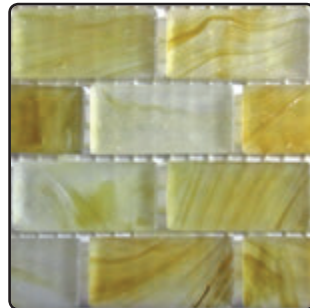

La perfección que se adquiere al utilizar Vetro Amber en cualquier diseño arquitectónico o de interiorismo, garantiza que es la elección adecuada.

**VETRO AMBER**

Mosaico Amber  
Casa Particular  
Los Cabos, B.C.S., México

AM138

AM134

AM154

AM167

AM334

AM367

línea: amber

Tamaño: 1,5 x 1,5 cm, 1,5 x 3 cm.

Estas son muestras representativas, el producto puede presentar ligeras variaciones en tonos de acuerdo al lote de producción.

Delfín 13

Delfín 18

Delfín 10

Delfín 15

Delfín 22

Orca 17

Orca 14