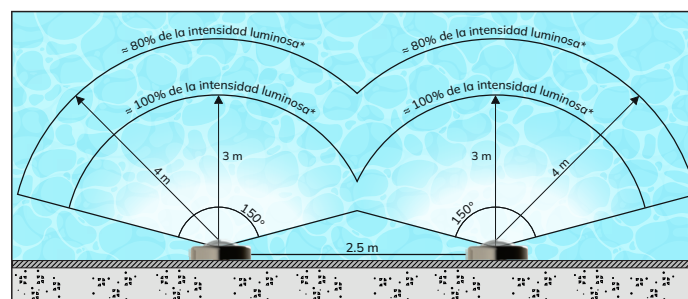

Sugerencia de distancia entre reflectores Luminis y su haz de iluminación

Reflectores de 9W

*Los datos de área y potencia están basados en el reflector encendido en color blanco. ** El rendimiento del reflector puede variar según la forma y el revestimiento de la piscina, así como la altura de instalación.