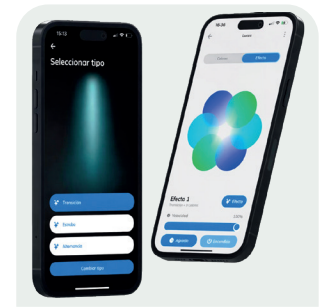

FORMAS DE CONTROL:

Comando de voz

Panel de control

Control remoto

Smartwatch

App Inter Water Smart

► **Luminis & Inter Water Pool Control: luz inteligente al alcance de tu mano.**

Desde la **app Inter Water Pool Control**, es posible gestionar el color, el brillo y los efectos de iluminación, así como programar horarios para que la piscina acompañe automáticamente tu rutina o tus eventos especiales.

App Inter Water Smart

Disponible en: Google Play App Store

Control de brillo

Programación horaria

Crea tus efectos de iluminación

► **Adaptadores incluidos con Luminis.**

Para una rápida instalación.

Rosca ½" BSP Tubería de Ø25 mm