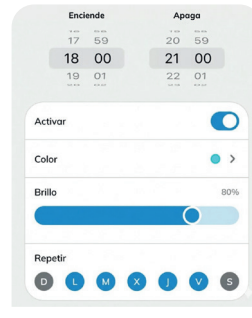

REFLECTOR LED PARA ¾" Y 1½" LUMINIS SMART

POOL CONTROL Slim

► **Control inteligente para una experiencia superior.**
Al integrar los reflectores Luminis con Pool Control Slim, la iluminación de la piscina se vuelve más intuitiva, flexible y sofisticada.

FORMAS DE CONTROL:

Comando de voz

Panel de control

Control remoto

Smartwatch

App Inter Water Smart

► **Luminis & Inter Water Pool Control: luz inteligente al alcance de tu mano.**

Desde la **app Inter Water Pool Control**, es posible gestionar el color, el brillo y los efectos de iluminación, así como programar horarios para que la piscina acompañe automáticamente tu rutina o tus eventos especiales.

App Inter Water Smart

Disponible en: Google Play App Store

Control de brillo

Programación horaria

Crea tus efectos de iluminación

► **Adaptadores incluidos con Luminis.**

Para una rápida instalación.

Rosca ½" BSP Tubería de Ø25 mm