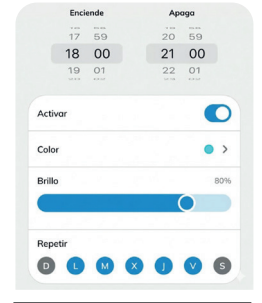

Programación horaria