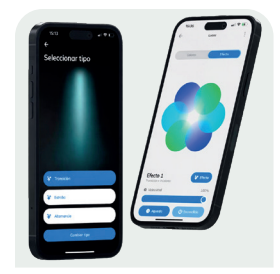

Disponible en: Google Play App Store

Defina color de iluminación

Control de tonos blancos

Controle bombas auxiliares

Controle el calentamiento

01

Control Total de tu Alberca

Todo tu sistema en una sola app.

- Fácil**
Intuitiva y rápida de usar
- Confiable**
Conexión estable y segura
- Inteligente**
Automatiza y simplifica

Descarga Inter Water Smart y disfruta una alberca inteligente.

Programación horaria

Control de brillo y saturación