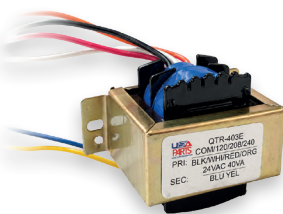

Heat Smart y realizar una conexión inalámbrica para liberar un relé en el Pool Control Pro.

85-329-1429-0002
AST
Amplificador de señal Wi-Fi para Pool Control

Si tu piscina está en una zona muy alejada del alcance de internet o la señal es muy débil, puedes ampliar la cobertura adquiriendo el Smart Connect por separado, asegurando una conexión más fuerte y estable.

85-329-1029-0101
ABB-1SL1200A00
Caja de registro contra agua para 2 relays/transformador (necesario)

Necesaria para montar Relays de hasta 3HP y conectar al Pool Control Pro.

85-091-1203-1520
3-1520
Válvula de 3 vías 1 1/2" - 2" para actuador Inter Water

Dirige el flujo de agua entre diferentes líneas del sistema, permitiendo controlar el paso hacia una u otra salida.

85-091-1203-2025
3-2025
Válvula de 3 vías 2" - 2 1/2" para actuador Inter Water

85-329-1029-0225
BCH8-25
Relay DIN 3 HP, 120V

Se requiere 1 por cada función mayor a 0.5 HP (hasta 3 HP) a conectar en el Pool Control Pro.

85-329-1229-2401
Actuador Smart, 24V, 180° Inter Water

Automatiza la apertura, cierre o cambio de posición de la válvula para controlar el flujo de forma práctica y precisa desde el Pool Control Pro.