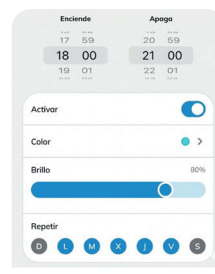

Disponible en: Google Play App Store

Defina color de iluminación

Control de tonos blancos

Controle bombas auxiliares

Controle el calentamiento

01

Control Total de tu Alberca

Todo tu sistema en una sola app.

- Fácil**
Intuitiva y rápida de usar
- Confiable**
Conexión estable y segura
- Inteligente**
Automatiza y simplifica

Descarga Inter Water Smart y disfruta una alberca inteligente.

Programación horaria

Control de brillo y saturación