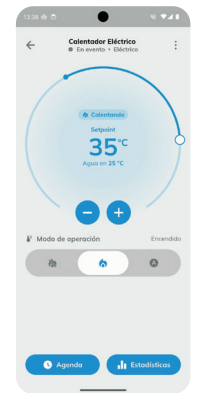

Disponible en: Google Play App Store

Defina color de iluminación

Control de tonos blancos

Controle bombas auxiliares

Controle el calentamiento

01

Control Total de tu Alberca

Todo tu sistema en una sola app.