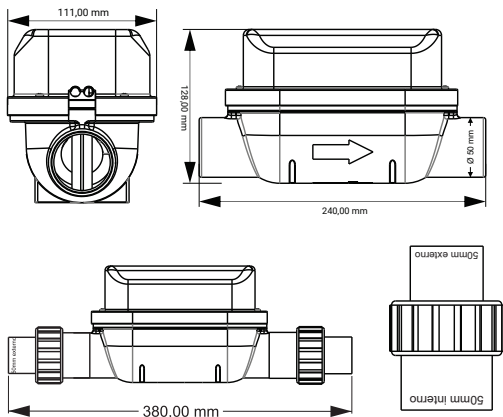

Datos clave

- Alimentación: 120-240 VCA.
- Caudal mínimo: 3.2 m³/h.
- Conectividad: Wi-Fi 2.4 GHz + Bluetooth LE.
- Salida para filtro: 1/2 HP a 127 VCA y 1 HP a 220 VCA.
- Materiales: celda de titanio y cuerpo de policarbonato.
- Dimensiones: 128 x 111 x 240 mm.
- Protección: IP53 en controlador e IP66 en fuente y conector.
- Conexiones: 50 mm interno / 50 mm externo.

- Dimensiones: 128 x 111 x 240 mm

► Monitorea el nivel de sal de tu piscina con precisión.

En el equipo, el estado se muestra con tres niveles: alto, bueno o bajo.

En la app, el usuario puede ver el valor exacto en ppm y recibir recomendaciones automáticas para ajustar los parámetros si es necesario.