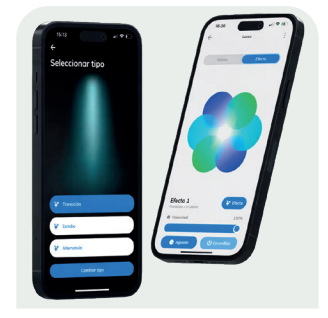

Crea tus efectos de iluminación

► **Adaptadores incluidos con Aurix.**

Para una rápida instalación.

► **Accesorios opcionales para Aurix.**

Adaptadores para disfrutar de una iluminación inteligente en los principales tipos de piscinas.