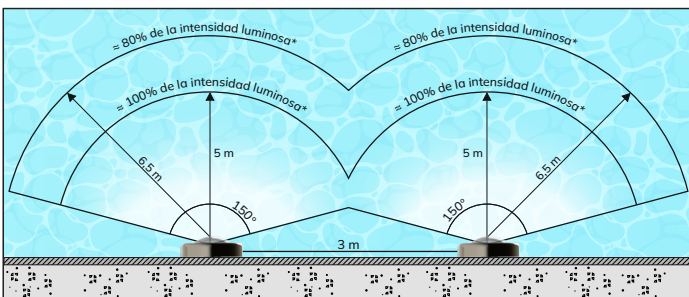

Sugerencia de distancia entre reflectores Aurix y su haz de iluminación

Reflectores de 10W