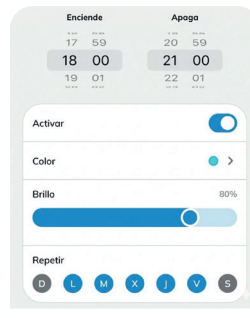

Programación horaria