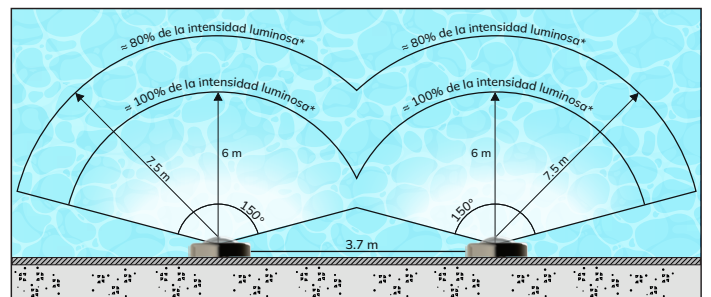

Reflectores de 20W