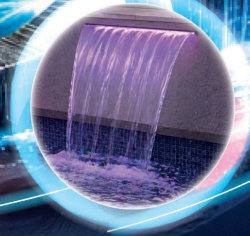

Iluminación RGB

ULTRA SMART

Clorador Salino

ACTUADOR SMART

Válvula + Actuador

CASCADA DE LABIO CON LED SMART

Aurix forma parte de algo más grande:
una experiencia total.