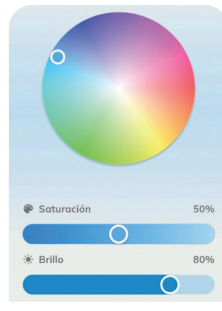

Control de brillo