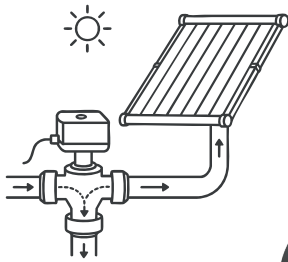

ACTUADOR SMART

CONTROL INTELIGENTE DEL FLUJO DE AGUA.

Automatiza la apertura, cierre o cambio de posición de la válvula para controlar el flujo de agua de forma práctica, precisa y confiable.

Inter Water
SMART
COMPATIBLE

**Inter®
Water**

ACTUADOR SMART

Se
puede
integrar
en el:

ECOSISTEMA
Inter®
Water
SMART

► Automatización hidráulica inteligente.

Al integrar el **Actuador Smart** a una válvula de 3 vías para actuador, el sistema permite automatizar la apertura, cierre o cambio de posición de la válvula, logrando un control más práctico, preciso y eficiente desde soluciones como Pool Control Slim o Pool Control Pro.

- Controla tus paneles solares y más...

- Material del actuador: PVC
- Voltaje: 24V AC
- Longitud del cable: 6m (18')

Diseño amigable y moderno

1. Fácil de ensamblar y configurar.
2. Carcasa IPX4 resistente a la corrosión.

Flexibilidad

1. La leva es ajustable cada 12.8 grados.
2. Control personalizado del flujo de agua.

Lo que hace única al Actuador Smart

1. **Control automático del flujo de agua:** automatiza la posición de la válvula para dirigir el flujo hacia diferentes líneas del sistema.
2. **Ideal para sistemas inteligentes:** permite automatizar funciones hidráulicas desde el Pool Control Slim o Pro.
3. **Operación precisa:** su sistema de leva ajustable permite posicionamiento flexible para controlar el flujo de forma personalizada.
4. **Diseñado para válvulas 3 vías:** solución versátil para diferentes configuraciones hidráulicas.
5. **Instalación práctica:** diseño moderno, compacto y fácil de integrar en sistemas existentes.