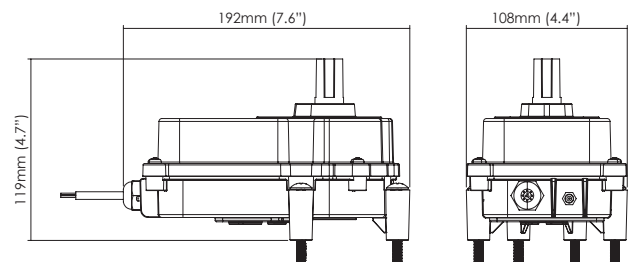

- Controla tus paneles solares y más...

- Material del actuador: PVC
- Voltaje: 24V AC
- Longitud del cable: 6m (18')

Diseño amigable y moderno

1. Fácil de ensamblar y configurar.
2. Carcasa IPX4 resistente a la corrosión.

Flexibilidad

1. La leva es ajustable cada 12.8 grados.
2. Control personalizado del flujo de agua.

Lo que hace única al Actuador Smart

1. **Control automático del flujo de agua:** automatiza la posición de la válvula para dirigir el flujo hacia diferentes líneas del sistema.
2. **Ideal para sistemas inteligentes:** permite automatizar funciones hidráulicas desde el Pool Control Slim o Pro.
3. **Operación precisa:** su sistema de leva ajustable permite posicionamiento flexible para controlar el flujo de forma personalizada.
4. **Diseñado para válvulas 3 vías:** solución versátil para diferentes configuraciones hidráulicas.
5. **Instalación práctica:** diseño moderno, compacto y fácil de integrar en sistemas existentes.

Especificaciones

Código	Voltaje	Ciclos	Cable
85-329-1229-2401	24V AC	50/60 Hz	3 conductores Negro: común Rojo: línea de conmutación Blanco: línea de conmutación

► Válvula de 3 vías + Actuador Smart

La combinación ideal para llevar el control hidráulico al Ecosistema Inter Water Smart.