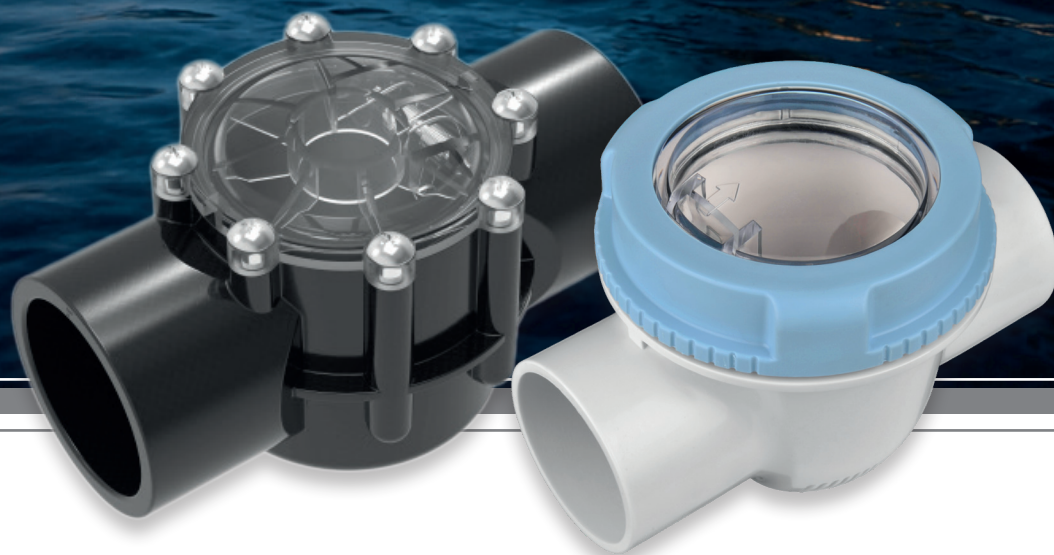

VÁLVULA CHECK CON VISOR TRANSPARENTE

FLUJO CONFIABLE, INSPECCIÓN INMEDIATA

Diseñada para instalaciones hidráulicas profesionales, combina retención segura del agua con una tapa transparente que facilita la revisión y el mantenimiento.

**Inter®
Water**

VÁLVULA CHECK CON VISOR TRANSPARENTE

► Flujo confiable, inspección inmediata.

La **Válvula Check con Visor** está diseñada para sistemas de filtración y recirculación en piscinas y spas. Permite el flujo de agua en un solo sentido, ayudando a evitar retornos que pueden afectar bombas y equipos. Su tapa transparente permite verificar rápidamente el paso de agua y el sellado durante la operación o mantenimiento.

DZF50

Fabricada en plásticos de ingeniería de alta calidad, con tapa transparente para inspección visual, compuerta de sello y resorte de acero inoxidable.

C-1520 C-2025

Fabricadas en PVC/CPVC/PMMA, con tapa transparente para inspección visual del flujo, cuerpo resistente y sistema de retención que ayuda a evitar el retorno de agua.

Lo que hace única a la Válvula Check

- 1. Evita el retorno de agua.** Ayuda a mantener el flujo en la dirección correcta, protegiendo la instalación hidráulica y los equipos conectados.
- 2. Inspección visual rápida.** El visor transparente permite revisar el funcionamiento interno de la válvula sin complicaciones.
- 3. Ideal para filtración y recirculación.** Diseñada para aplicaciones en sistemas de piscina/spa donde se requiere seguridad hidráulica y control del flujo.
- 4. Mantenimiento práctico** La válvula puede desmontarse para inspeccionar el cuerpo, el O-ring y el mecanismo interno.