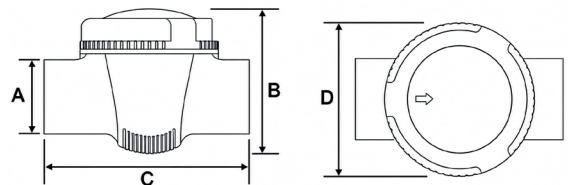

**Inter®
Water**

VÁLVULA CHECK CON VISOR TRANSPARENTE

► Flujo confiable, inspección inmediata.

La **Válvula Check con Visor** está diseñada para sistemas de filtración y recirculación en piscinas y spas. Permite el flujo de agua en un solo sentido, ayudando a evitar retornos que pueden afectar bombas y equipos. Su tapa transparente permite verificar rápidamente el paso de agua y el sellado durante la operación o mantenimiento.

DZF50

Fabricada en plásticos de ingeniería de alta calidad, con tapa transparente para inspección visual, compuerta de sello y resorte de acero inoxidable.

C-1520 C-2025

Fabricadas en PVC/CPVC/PMMA, con tapa transparente para inspección visual del flujo, cuerpo resistente y sistema de retención que ayuda a evitar el retorno de agua.

Lo que hace única a la Válvula Check

- 1. Evita el retorno de agua.** Ayuda a mantener el flujo en la dirección correcta, protegiendo la instalación hidráulica y los equipos conectados.
- 2. Inspección visual rápida.** El visor transparente permite revisar el funcionamiento interno de la válvula sin complicaciones.
- 3. Ideal para filtración y recirculación.** Diseñada para aplicaciones en sistemas de piscina/spa donde se requiere seguridad hidráulica y control del flujo.
- 4. Mantenimiento práctico** La válvula puede desmontarse para inspeccionar el cuerpo, el O-ring y el mecanismo interno.

Especificaciones

Código	Modelo	Conexión	A (mm)	B (mm)	C (mm)	D (mm)
8509127010120	DZF50	Ø2"	Ø2" / Ø63	139	190	Ø134

► Complementa tu instalación con:

VÁLVULA DE 3 VÍAS + ACTUADOR SMART

ECOSISTEMA
**Inter®
Water
SMART**