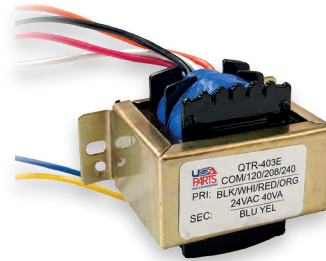

COMPLEMENTOS PARA CONECTAR FUNCIONES MAYORES A 0.5 HP EN:

+

+

**Inter®
Water**

COMPLEMENTOS PARA CONECTAR FUNCIONES MAYORES A 0.5 HP EN POOL CONTROL

► Automatiza más potencia sin perder el control inteligente.

Cuando una función requiere una bomba mayor a 0.5 HP, **Pool Control** debe complementarse con los accesorios adecuados para realizar una conexión segura, ordenada y confiable.

85-329-1029-0101
ABB-1SL1200A00

Caja de registro contra agua para 2 relays/transformador (necesario)

Necesaria para montar Relays de hasta 3HP y conectar a las automatizaciones Pool Control.

85-329-1029-0301
QTR-403E

Transformador 24V para actuator

Necesario en caso de llevar actuator o si se agregará Relay a las automatizaciones Pool Control.

85-329-1029-0225
BCH8-25

Relay DIN **3 HP**, 120V

Se requiere 1 por función mayor a 0.5 HP (hasta 3 HP) a conectar en las automatizaciones Pool Control.