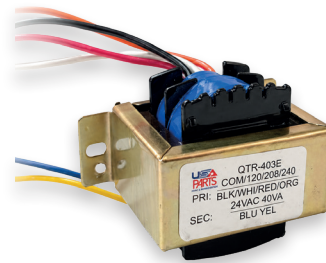

COMPLEMENTOS PARA CONECTAR FUNCIONES MAYORES A 0.5 HP EN:

+

+

**Inter®
Water**

COMPLEMENTOS PARA CONECTAR FUNCIONES MAYORES A 0.5 HP EN POOL CONTROL

► Automatiza más potencia sin perder el control inteligente.

Cuando una función requiere una bomba mayor a 0.5 HP, **Pool Control** debe complementarse con los accesorios adecuados para realizar una conexión segura, ordenada y confiable.

85-329-1029-0101
ABB-1SL1200A00

Caja de registro contra agua para 2 relays/transformador (necesario)

Necesaria para montar Relays de hasta 3HP y conectar a las automatizaciones Pool Control.

85-329-1029-0301
QTR-403E

Transformador 24V para actuator

Necesario en caso de llevar actuator.

85-329-1029-0225
BCH8-25

Relay DIN **3 HP**, 120V

Se requiere 1 por función mayor a 0.5 HP (hasta 3 HP) a conectar en las automatizaciones Pool Control.

¿Cuándo necesitas estos complementos?