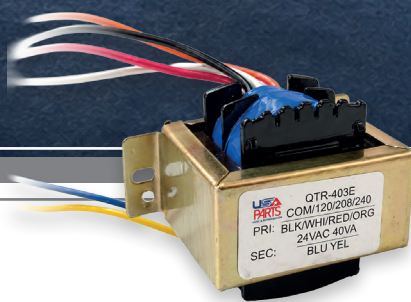

COMPLEMENTOS PARA CONECTAR FUNCIONES MAYORES A 0.5 HP EN:

+

+

**Inter®
Water**

COMPLEMENTOS PARA CONECTAR FUNCIONES MAYORES A 0.5 HP EN POOL CONTROL

► Automatiza más potencia sin perder el control inteligente.

Cuando una función requiere una bomba mayor a 0.5 HP, **Pool Control** debe complementarse con los accesorios adecuados para realizar una conexión segura, ordenada y confiable.

85-329-1029-0101
ABB-1SL1200A00

Caja de registro contra agua para 2 relays/transformador (necesario)

Necesaria para montar Relays de hasta 3HP y conectar a las automatizaciones Pool Control.

85-329-1029-0301
QTR-403E

Transformador 24V para actuator

Necesario en caso de llevar actuator.

85-329-1029-0225
BCH8-25

Relay DIN **3 HP**, 120V

Se requiere 1 por función mayor a 0.5 HP (hasta 3 HP) a conectar en las automatizaciones Pool Control.

¿Cuándo necesitas estos complementos?