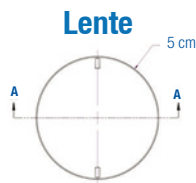

Verde Nueva Zelanda

Rojo Brasileño

Blanco Puro

Rosa Miami

**DIMENSIONES:**

A	95 mm
B	11 cm
Diámetro del Lente / Ø	5 cm

**COMPATIBLE CON:**

El "ColorSplash XG Controller" Puede controlar reflectores: ARA, Savi, Hydrocool, IntelliBrite y LED de remplazo LXG.