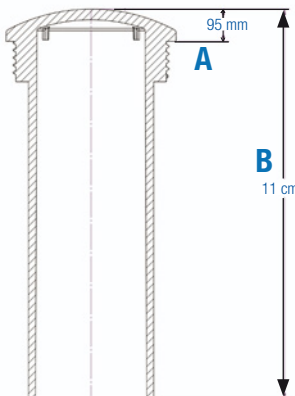

Por su montaje empotrado es versátil, fácil de instalar y diseñado para adaptarse a la mayoría de los accesorios de pared de 1.5". Se puede instalar en el piso o en la pared de una piscina, lo que la convierte en la luz perfecta para cualquier ubicación en una piscina o spa.

#### Fácil instalación.

Se adapta a la mayoría de los accesorios de pared de piscina de 1.5 "

Verde Nueva Zelanda

Rojo Brasileño

Blanco Puro

Rosa Miami

**DIMENSIONES:**

A	95 mm
B	11 cm
Diámetro del Lente / Ø	5 cm

**COMPATIBLE CON:**

El "ColorSplash XG Controller" Puede controlar reflectores: ARA, Savi, Hydrocool, IntelliBrite y LED de remplazo LXG.