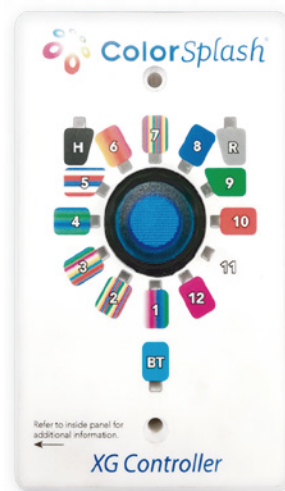

## Similar a la secuencia de color de Pentair

### CARACTERÍSTICAS:

- Gran angular LED de alto rendimiento.
- RGB-W. Blanco sólido incluido en los colores.
- 5 colores fijos y 7 shows de luces.
- Montaje empotrado para mayor versatilidad en tubería de 1.5". No requiere nicho, cuenta con bisel transparente para no modificar la estética de tu piscina.
- Contrólalos vía bluetooth con el controlador Color Splash.
- Microprocesador avanzado. El rendimiento de alta velocidad ofrece transiciones de color sin problema.
- LED's de ángulo amplio. Aumenta el área de salida de luz.
- LED's de alto rendimiento. Optimiza la saturación y la intensificada de la luz.
- 50,000 horas de vida útil.
- 1 año de garantía.

Verde Nueva Zelanda

Rojo Brasileño

Blanco Puro

Rosa Miami

**DIMENSIONES:**

A	95 mm
B	11 cm
Diámetro del Lente / Ø	5 cm

**COMPATIBLE CON:**

El "ColorSplash XG Controller" Puede controlar reflectores: ARA, Savi, Hydrocool, IntelliBrite y LED de remplazo LXG.

Utiliza tu APP o Bluetooth

Búscala como "ColorSplash XG Controller"  
**APP GRATUITA DISPONIBLE EN:**