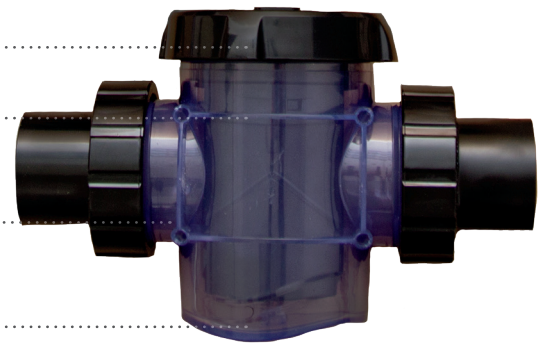

AquaRite®100 ofrece agua desinfectada, suave como la seda, además de una instalación rápida y fácil, todo a un precio accesible. AquaRite 100 convierte de forma natural la sal de la piscina en un suministro prácticamente ilimitado de cloro, proporcionando una desinfección constante y automática que no irrita los ojos, no reseca la piel ni hace que las telas se destiñan. También reduce los costos anuales de cloro hasta en un 50 % y puede producir hasta un 20 % más de cloro durante su vida útil que otros sistemas comparables.

Operación de flujo bajo funciona a caudales tan bajos como 20-25 GPM

Panel de control intuitivo ubicado detrás de la puerta abatible

Luces led indican el estado actual de funcionamiento del sistema

Amplios niveles de producción de sal son capaces de operar entre 1500 y 4500 PPM

tapa de la celda proporciona una conexión de cable aislado a la caja de control

Montaje de tuercas y tubería versátil permite una fácil instalación en piscinas existentes

Recipiente transparente y cartucho reemplazable proporcionan visibilidad de la producción de cloro, limpieza sin problemas y reemplazo simple