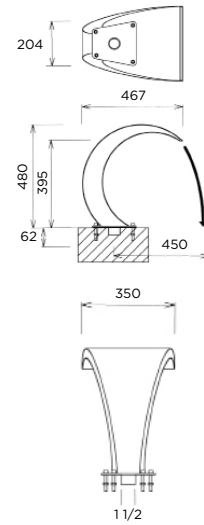

# WELLNESS

**ENROLLADOR DE CUBIERTAS**  
COVER ROLLERS

**INTERCAMBIADORES DE CALOR**  
HEAT EXCHANGERS

**MATERIAL VASO PISCINA**  
WALL FITTINGS

**PISCINA PÚBLICA | PRIVADA**  
PUBLIC | PRIVATE POOL

**CASCADA MINI BALI • WATER CURTAIN MINI BALI • CASCADE MINI BALI**

COD.	Desc.
87185041	AISI 304L
87185044	AISI 316L
87185060	<b>Electropulido</b> / Electropolished / Électropolide

ES | Anclaje opcional no incluido.  
Rosca hembra: 1 1/2"  
Caudal: 20 m<sup>3</sup>/h  
Bomba recomendada: 0,75 KW

EN | Optional anchor not included.  
Female connection: 1 1/2"  
Flow: 20 m<sup>3</sup>/h  
Recommended pump: 0,75 KW

FR | Ancrage en option non inclus.  
Embranchement femelle : 1 1/2"  
Débit: 20 m<sup>3</sup>/h  
Pompe recommandée: 0,75 KW

**ANCLAJE CASCADA MINI BALI • ANCHOR FOR WATER CURTAIN MINI BALI • ANCRAGE POUR CASCADE MINI BALI**

AISI 316L

COD.
87185043

Rosca hembra: 2"  
Female connection: 2"  
Embranchement femelle : 2"