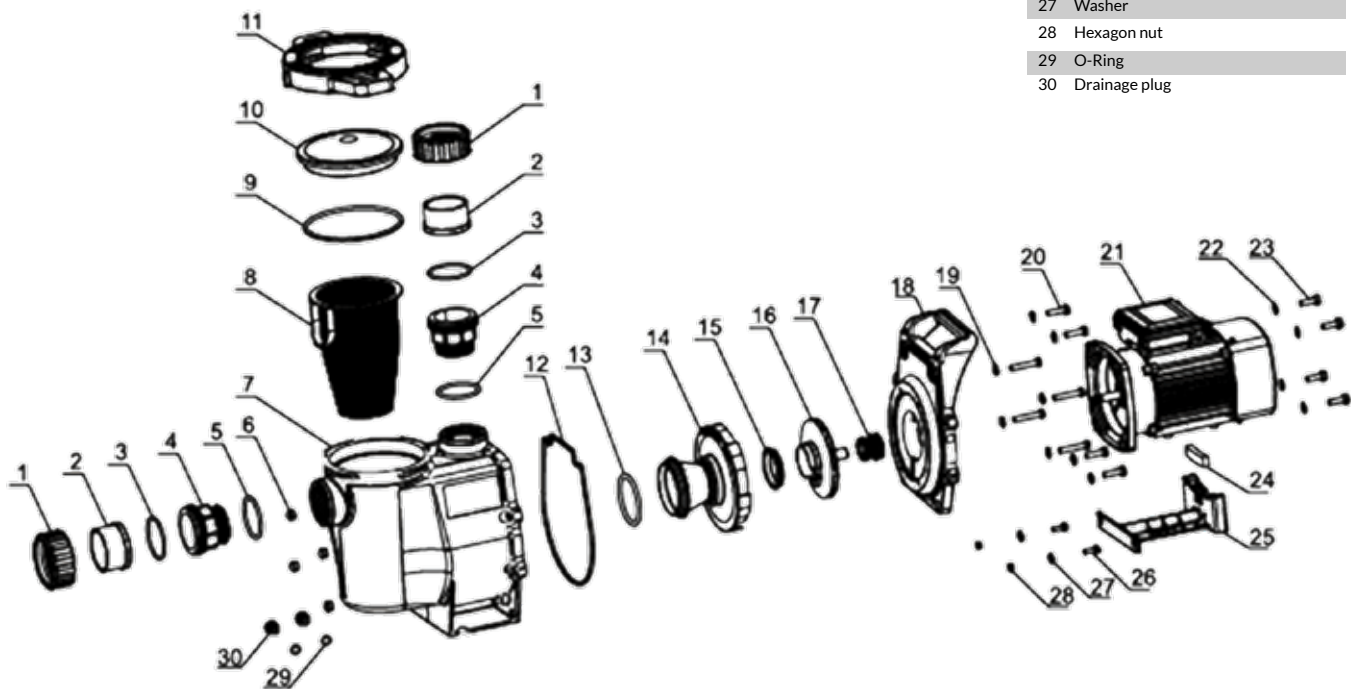

EXPLOSIÓN DE PARTES

MOTOBOMBA PARA PISCINA

 **Tigris**

(1 1/2, 2, 2 1/2 y 3 HP)

WATEX[®]

No.	Nombre
1	Tie-in nut
2	Tie
3	O-Ring
4	Transition union
5	O-Ring

No.	Nombre
6	Acom nut
7	Pump casing
8	Filter
9	O-Ring
10	Transparent cover

No.	Nombre
11	Gland cover of transparent cover
12	Gasket
13	O-Ring
14	Guide vane assembly
15	Guide vane assembly
16	Impeller
17	Mechanical seal
18	Difuser
19	Washer
20	Hexagon screw
21	Motor
22	Washer
23	Hexagon screw
24	Plastic strips
25	Base
26	Hexagon screw
27	Washer
28	Hexagon nut
29	O-Ring
30	Drainage plug