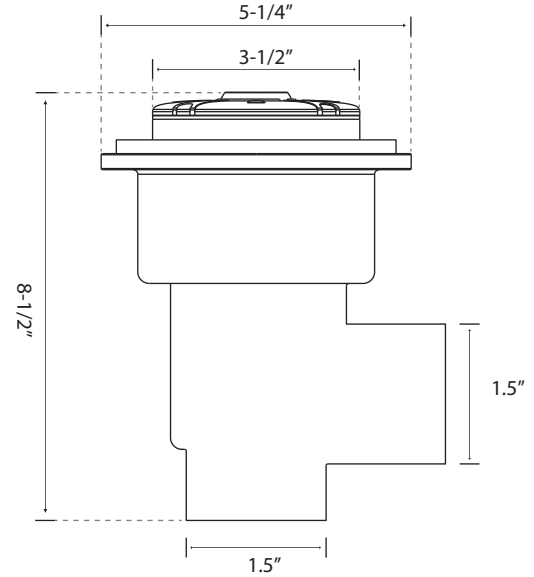

BURBUJEADOR DE 4" CON MÓDULO LED

Crea impresionantes diseños de agua en colores vibrantes.

**Inter[®]
Water**

BURBUJEADOR DE 4" CON MÓDULO LED

CUERPO DE BURBUJEADOR

MÓDULO LED

CARACTERÍSTICAS:

- Luz LED CREE® RGB-W brillantes y eficientes.
- Instalación en piscinas de concreto.
- Profundidad mínima del agua de 4".
- Cuerpo ajustable para control de altura.
- Espectaculares chorros de agua de hasta más de 30" de alto.
- Foco de luz para iluminación brillante usando sólo 8 Watts.
- Controle cinco colores sólidos y siete shows de luces. (secuencia de color de Pentair).
- Tecnología Smart Sync® incorporada. Que te permite sincronizar con otros equipos y controles de los principales fabricantes de iluminación para piscinas (Pentair, Zodiac y Hayward).
- Módulo con cable de desconectado rápido de 6" a prueba de agua para realizar mantenimiento.
- Diseño no metálico: sin unión, no requiere conexión eléctrica de puesta a tierra.
- Instalación de acabado al ras de piso.
- El mantenimiento se puede realizar desde la parte superior.
- Certificación ETL.

ESPECIFICACIONES:

CÓDIGO	MODELO	DESCRIPCIÓN	WATTS	VOLTS	CABLE	CONSIDERACIONES
85-013-2013-2601	BUBBLER 4"	CUERPO DE BURBUJEADOR 4", BLANCO	-	-	-	INCLUYE BOQUILLA, TAPA Y HERRAMIENTA DE INSTALACIÓN
85-026-2026-0401		MÓDULO LED PARA BURBUJEADOR RGB-W	8 W	12 VAC	25'	REQUIERE TRANSFORMADOR 12 VAC (NO INCLUIDO)

BURBUJEADOR DE 4" CON MÓDULO LED

PROYECCIÓN:

Altura del chorro con determinadas profundidades de agua

	REDUCTOR 1/2"					REDUCTOR 3/4"				
	4"	6"	8"	10"	12"	4"	6"	8"	10"	12"
10 gpm	13	7								
15 gpm	30	20	13	10	8	9	6	4.5	3.5	2
20 gpm	55	34	24	18	13	13.5	10	8	6.5	4.5
25 gpm	-	-	38	28	20	20	15	12	9.5	7
30 gpm	-	-	-	-	-	28	21	16	12.5	10
35 gpm	-	-	-	-	-	38	29	20.5	16	13
40 gpm	-	-	-	-	-	-	37	26	20	16

Boquilla 21.1mm con tubería de 2" | La altura de agua puede variar

DIMENSIONES:

COMPLEMENTA EL DISEÑO DE TU PISCINA CON OTROS PRODUCTOS INTER WATER.