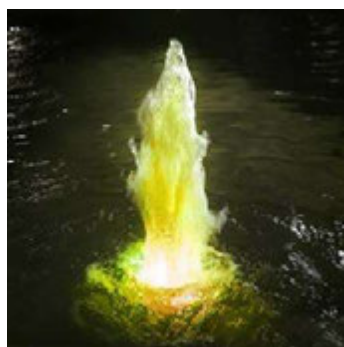

BURBUJEADOR DE 4" CON MÓDULO LED

CARACTERÍSTICAS:

- Luz LED CREE® RGB-W brillantes y eficientes.
- Instalación en piscinas de concreto.
- Profundidad mínima del agua de 4".
- Cuerpo ajustable para control de altura.
- Espectaculares chorros de agua de hasta más de 30" de alto.
- Foco de luz para iluminación brillante usando sólo 8 Watts.
- Controle cinco colores sólidos y siete shows de luces. (secuencia de color de Pentair).
- Tecnología Smart Sync® incorporada. Que te permite sincronizar con otros equipos y controles de los principales fabricantes de iluminación para piscinas (Pentair, Zodiac y Hayward).
- Módulo con cable de desconectado rápido de 6" a prueba de agua para realizar mantenimiento.
- Diseño no metálico: sin unión, no requiere conexión eléctrica de puesta a tierra.
- Instalación de acabado al ras de piso.
- El mantenimiento se puede realizar desde la parte superior.
- Certificación ETL.

Importante: El cuerpo del burbujeador y el módulo LED deben comprarse juntos para su funcionamiento.

El diseño del lente enfoca directamente el haz de luz en el "flujo" del burbujeador, obteniendo la máxima potencia de luz LED y brillo.

ESPECIFICACIONES:

CÓDIGO	MODELO	DESCRIPCIÓN	WATTS	VOLTS	CABLE	CONSIDERACIONES
85-013-2013-2601	BUBBLER 4"	CUERPO DE BURBUJEADOR 4", BLANCO	-	-	-	INCLUYE BOQUILLA, TAPA Y HERRAMIENTA DE INSTALACIÓN
85-026-2026-0401		MÓDULO LED PARA BURBUJEADOR RGB-W	8 W	12 VAC	25'	REQUIERE TRANSFORMADOR 12 VAC (NO INCLUIDO)