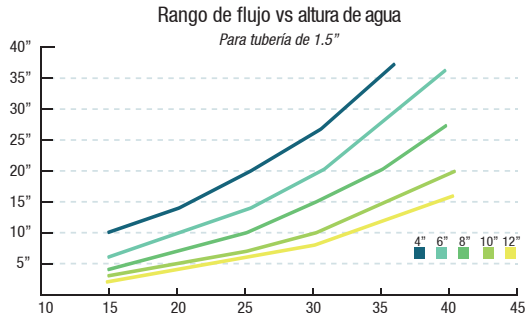

BURBUJEADOR DE 4" CON MÓDULO LED

PROYECCIÓN:

Altura del chorro con determinadas profundidades de agua