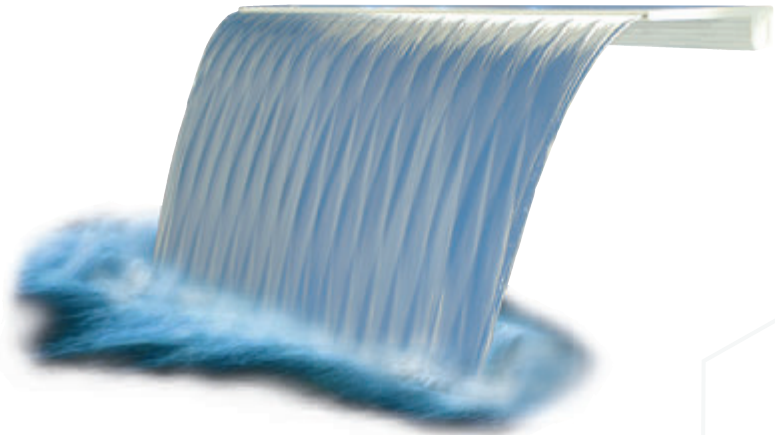

NATURAL WONDERS™

WATERFALLS

NATURAL WONDERS™

Las Cascadas Natural Wonders son una bella adición para piscinas o spas nuevas o remodeladas. Una Cascada Natural Wonders puede ser regulada desde una clara y apacible hoja de agua hasta una audaz y estruendosa fuente de agua que añade emoción y estilo a su proyecto.

CASCADA

- Picos disponibles en 1", 6", 9" & 12" pulgadas
- Puede ser cortado en curva radial
- Disponibles en blanco, gris y canela
- Opción de boca de entrada inferior ya está disponible para tamaños de hasta 48" pulgadas
- Solo requiere 1 GPM (Gallones Por Minuto) por pulgada

Notas:

- Solo deben ser usadas con agua filtrada.
- La cascada de 12" no debe estar a más de 12" por encima de la línea de agua.
- El labio de la cascada de 12" puede ser cortada en curva radial. Por favor, consulte las instrucciones incluidas con la cascada.

MEDIDAS CASCADA LABIO RECTO INTER WATER			
Código	Descripción	W (cm)	L (cm)
85-026-2026-0112	Cascada de labio gris 12"	8	31.39
85-026-2026-0124	Cascada de labio gris 24"	8	61.29
85-026-2026-0148	Cascada de labio gris 48"	8	120.29
85-026-2026-0160	Cascada de labio gris 60"	8	152.09