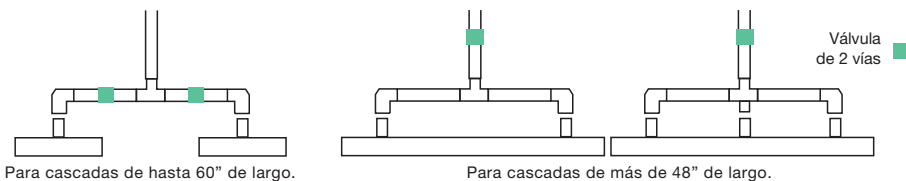

GUÍA DE INSTALACIÓN HIDRÁULICA